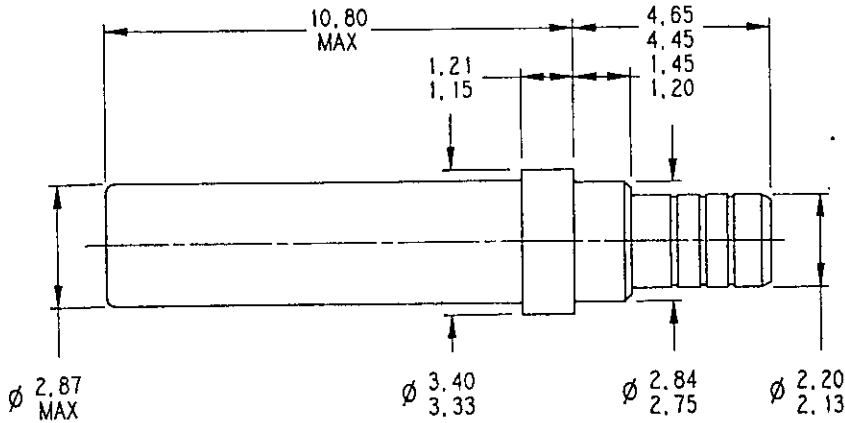

Série  
EPX

CONTACT COAXIAL FEMELLE TAILLE 15 POUR CABLES  
KX22 SIMPLE ET DOUBLE TRESSÉS, FILECA F1709/8 ET FILECA F1709/6

Edition :  
2 JUL 93

Page  
1 / 1

MATIERE ET PROTECTION:  
CONTACT EXTERIEUR, CONTACT CENTRAL ET FERRULES: ALLIAGE CUIVREUX\_OR SUR SOUS-COUCHE NICKEL  
TUBE DE PROTECTION: ACIER INOX PASSIVE  
ISOLANTS: PTFE

CABLAGE: VOIR SPECIFICATION RP4185

4110\_9212

CREATION			
PEN: .			
EP: .			
Nom: L FALETTI	2.07.93	PLAN REFAIT AJOUTER CABLE FILECA F1709/6	JP MACARI
Date: 4 SEPT. 87	Edition	Modifications	Nom

**RADIALL**<sup>®</sup>  
101, rue Philibert Hoffmann, Z.I. Ouest  
93116 ROSNY/BOIS Cedex (France)  
Tél.: (1) 49 35 35 35  
Fax: (1) 48 54 63 67  
Télex: RADIA 235220