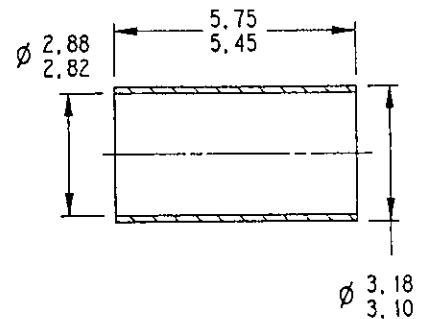

Série  
EPX

CONTACT COAXIAL FEMELLE TAILLE 15 POUR CABLES  
KX22 SIMPLE ET DOUBLE TRESSÉS, FILECA F1709/8 ET FILECA F1709/6

Edition :  
2 JUL 93

Page  
1 / 1

MATIERE ET PROTECTION:  
CONTACT EXTERIEUR, CONTACT CENTRAL ET FERRULES: ALLIAGE CUIVREUX\_OR SUR SOUS-COUCHE NICKEL  
TUBE DE PROTECTION: ACIER INOX PASSIVE  
ISOLANTS: PTFE

CABLAGE: VOIR SPECIFICATION RP4185

4110\_9212

CREATION			
PEN: .			
EP: .			
Nom: L FALETTI	2.07.93	PLAN REFAIT AJOUTER CABLE FILECA F1709/6	JP MACARI
Date: 4 SEPT. 87	Edition	Modifications	Nom

**RADIALL**<sup>®</sup>  
101, rue Philibert Hoffmann, Z.I. Ouest  
93116 ROSNY/BOIS Cedex (France)  
Tél.: (1) 49 35 35 35  
Fax: (1) 48 54 63 67  
Télex: RADIA 235220