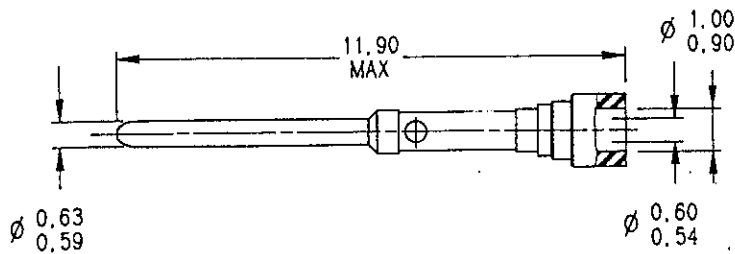

Série  
EPX

CONTACT COAXIAL FEMELLE TAILLE 15 POUR CABLES  
KX22 SIMPLE ET DOUBLE TRESSÉS, FILECA F1709/8 ET FILECA F1709/6

Edition :  
2 JUL 93

Page  
1 / 1

MATIERE ET PROTECTION:  
CONTACT EXTERIEUR, CONTACT CENTRAL ET FERRULES: ALLIAGE CUIVREUX\_OR SUR SOUS-COUCHE NICKEL  
TUBE DE PROTECTION: ACIER INOX PASSIVE  
ISOLANTS: PTFE

CABLAGE: VOIR SPECIFICATION RP4185

4110\_9212

CREATION			
PEN: .			
EP: .			
Nom: L FALETTI	2.07.93	PLAN REFAIT AJOUTER CABLE FILECA F1709/6	JP MACARI
Date: 4 SEPT. 87	Edition	Modifications	Nom

**RADIALL**<sup>®</sup>  
101, rue Philibert Hoffmann, Z.I. Ouest  
93116 ROSNY/BOIS Cedex (France)  
Tél.: (1) 49 35 35 35  
Fax: (1) 48 54 63 67  
Télex: RADIA 235220